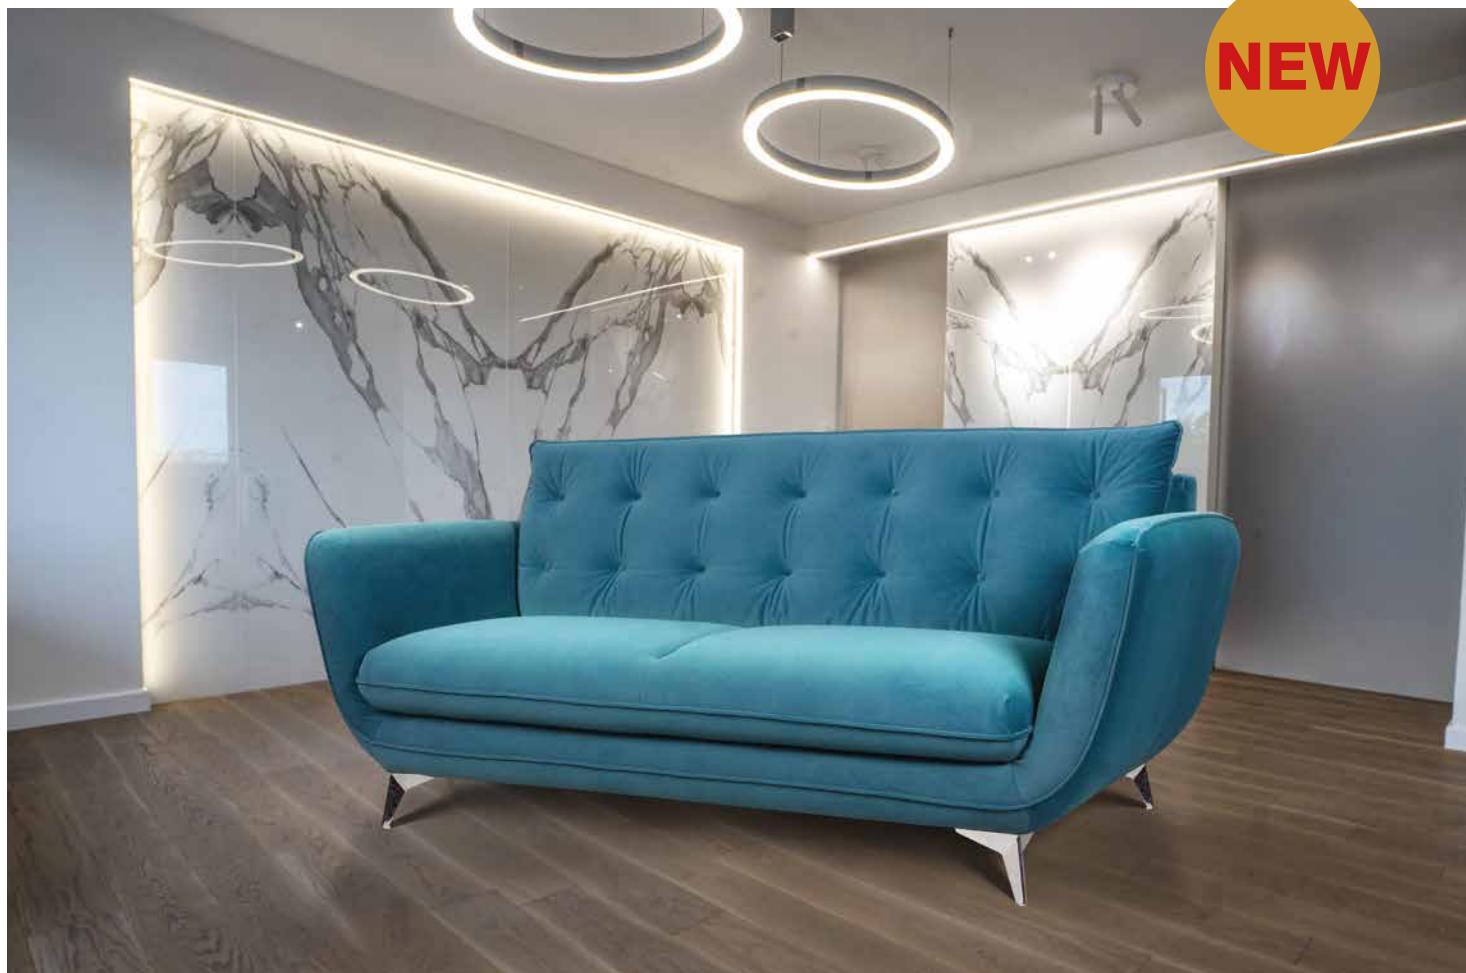

GREGORY

Dostępne rodzaje nóg: metalowe: chrom, czarny
drewniane: buk, wenge.

GREGORY sofa 3S
szer: 200 cm gł: 98 cm wys: 94 cm
bez funkcji spania