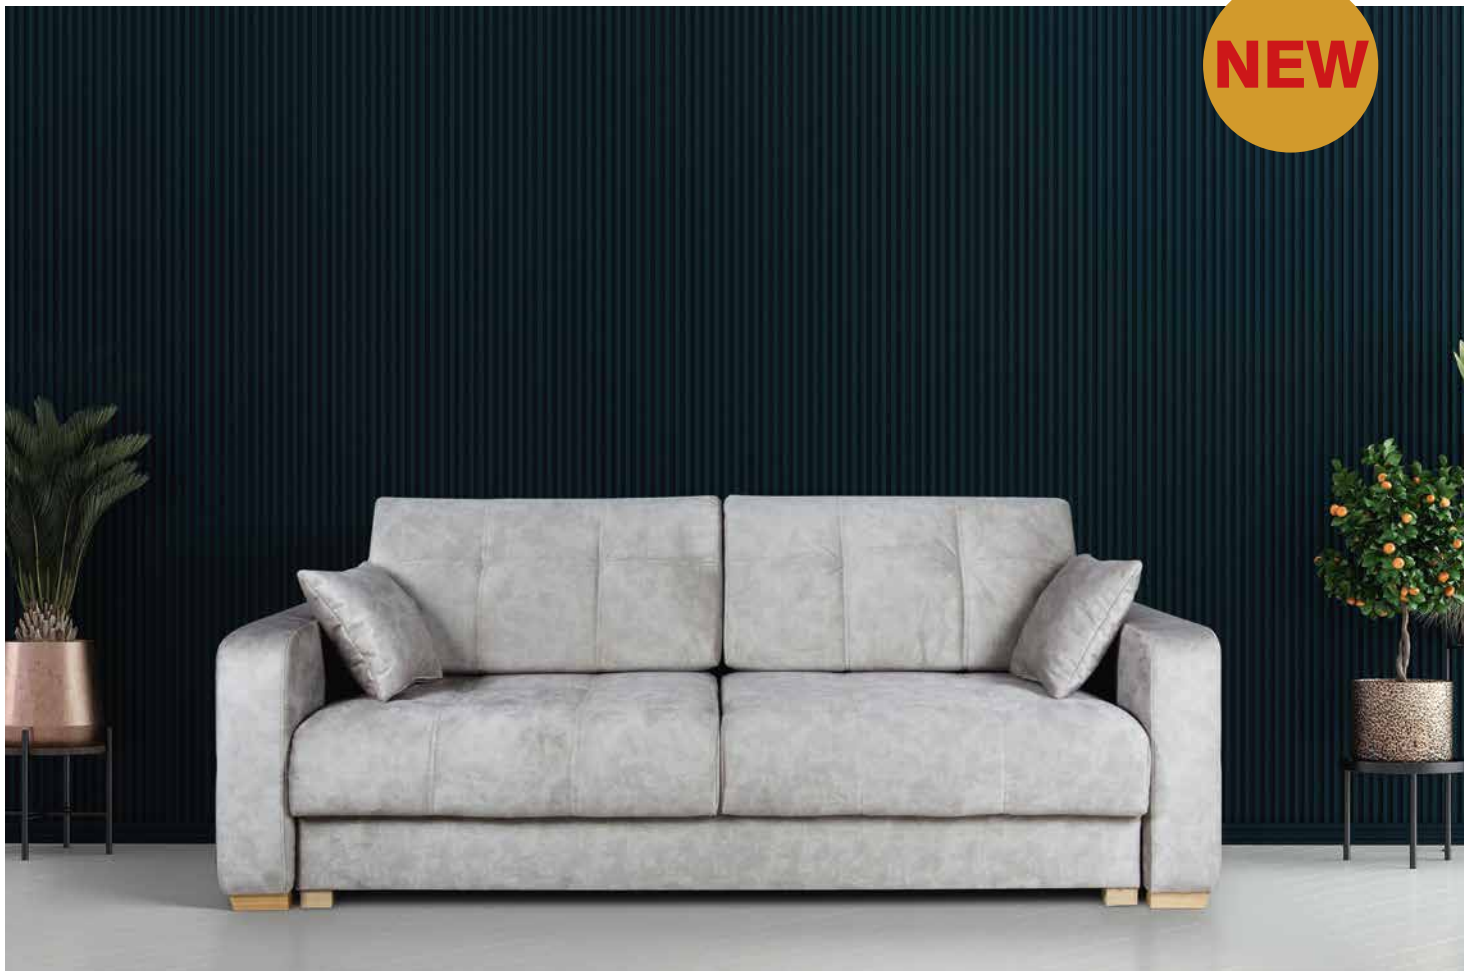

KLARA

Dostępne wybarwienia nóg: buk, wenge.

NEW

Na zdjęciu: tkanina ELEMENT 17, nóżki: buk