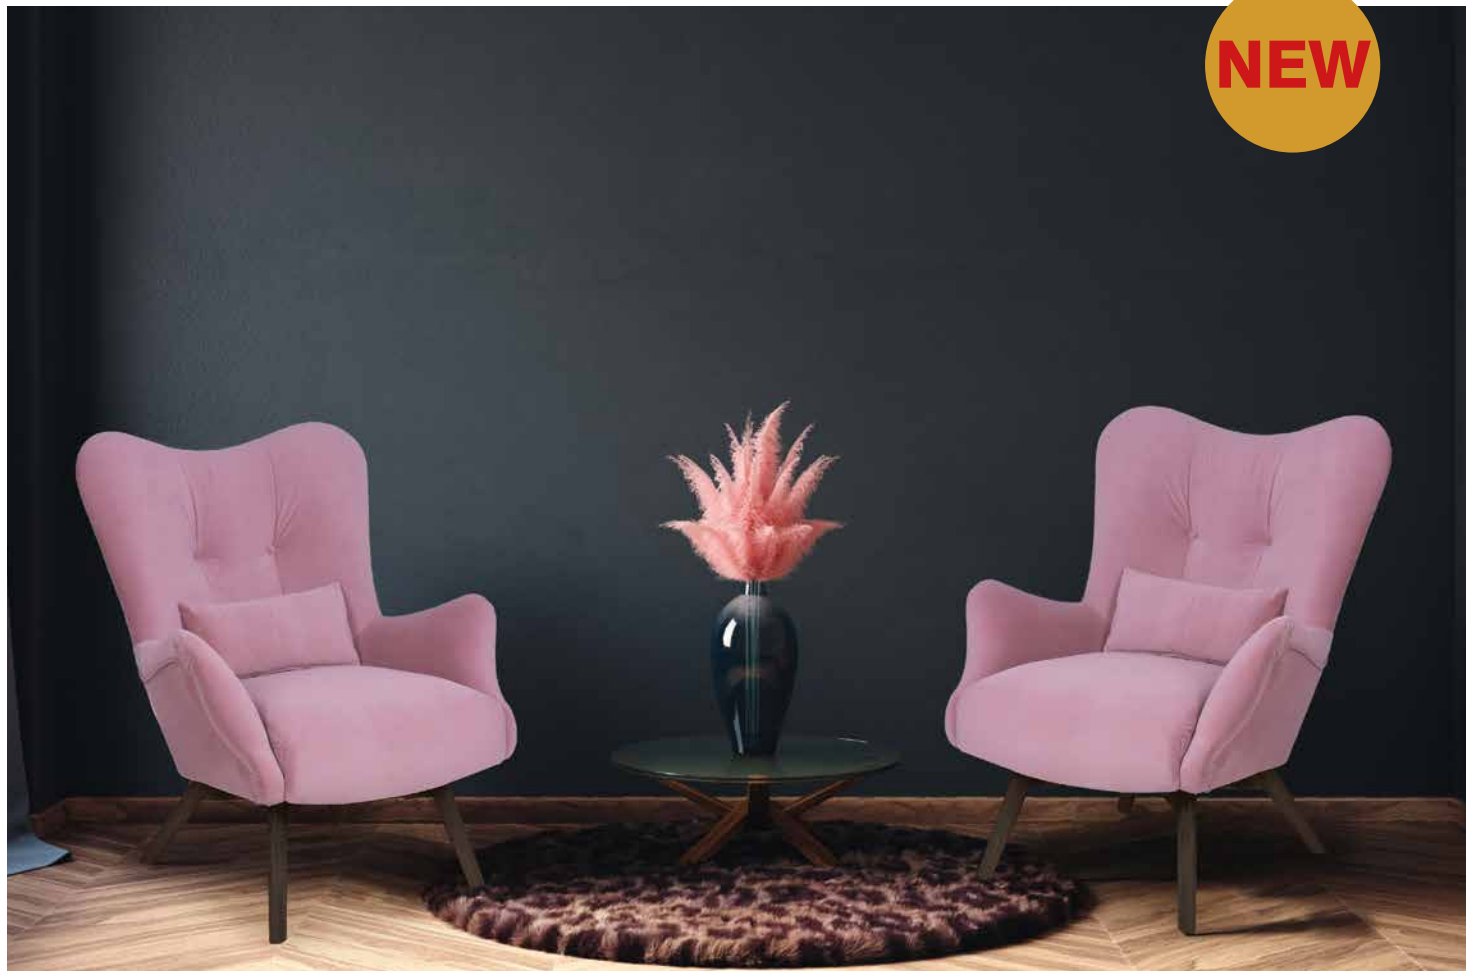

ROSA kanapa
szer: 223 cm gł: 100 cm wys: 89 cm
funkcja spania: 195 x 143 cm

funkcja spania

MAYA

Dostępne wybarwienia nóg: buk, wenge.

NEW

Na zdjęciu: tkanina ELEMENT 10, nóżki: wenge.

MAYA fotel
szer: 82 cm gł: 90 cm wys: 98 cm